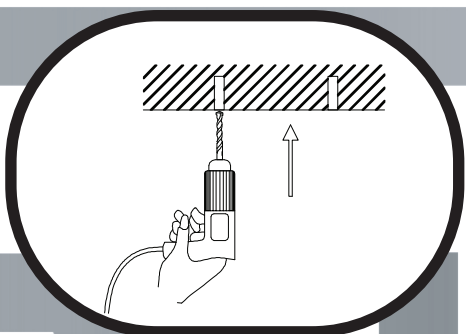

immax
neo
intelligent friendly light

Immax NEO LISTON uživatelský manuál

07085L

Výrobce/ Dovozce:
IMMAX, Pohoří 703, 742 85 Vřesina, EU