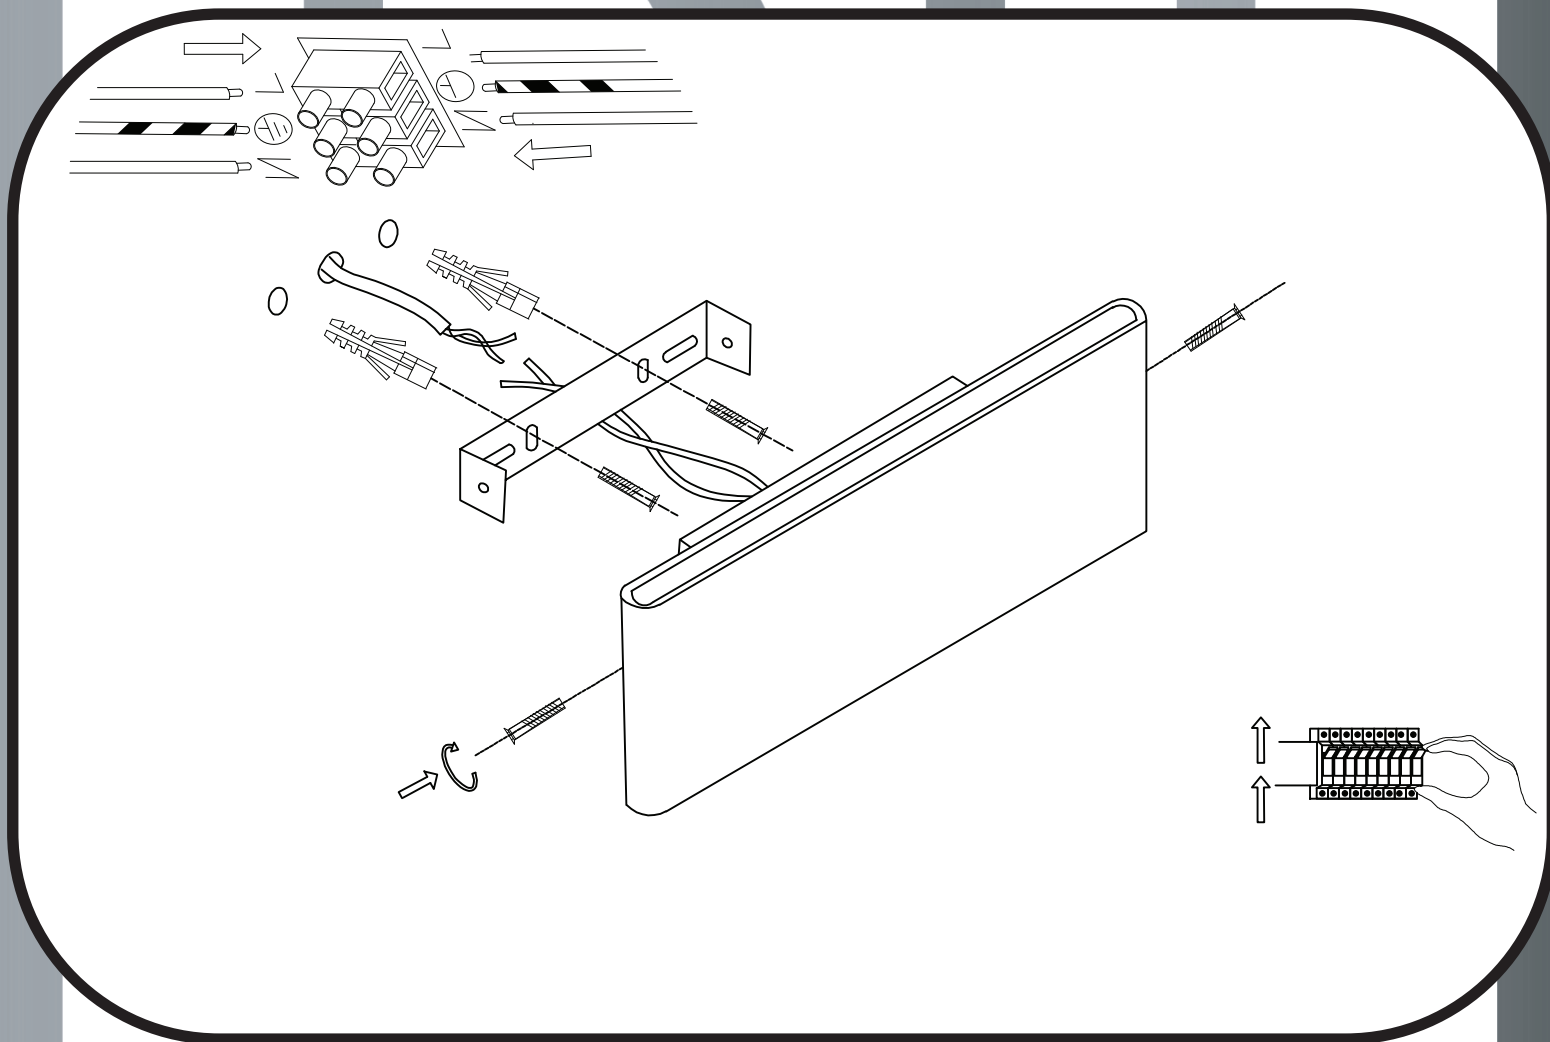

immax
neo
intelligent friendly light

Immax NEO LISTON uživatelský manuál

07085L

Výrobce/ Dovozce:
IMMAX, Pohoří 703, 742 85 Vřesina, EU