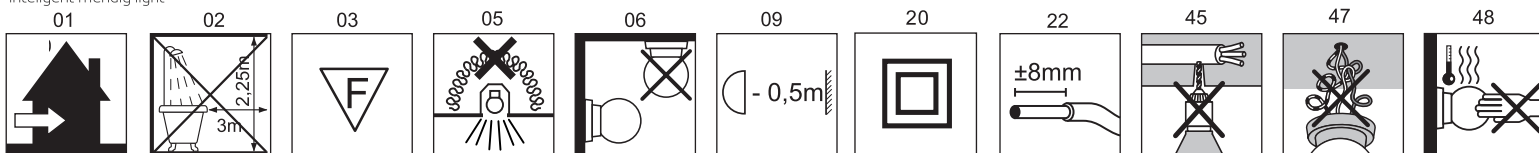

immax
neo
intelligent friendly light

Immax NEO LISTON uživatelský manuál

07085L

Výrobce/ Dovozce:
IMMAX, Pohoří 703, 742 85 Vřesina, EU