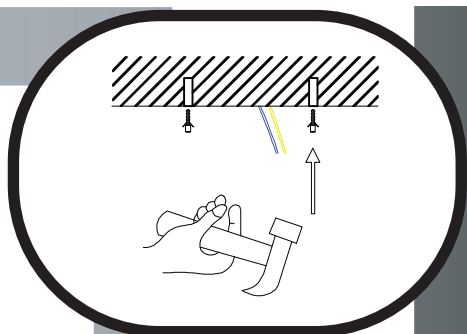

immax
neo
intelligent friendly light

Immax NEO LISTON uživatelský manuál

07085L

Výrobce/ Dovozce:
IMMAX, Pohoří 703, 742 85 Vřesina, EU