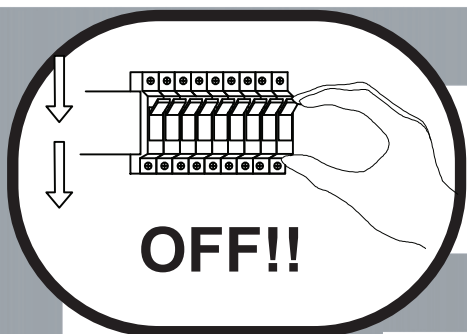

immax
neo
intelligent friendly light

Immax NEO LISTON uživatelský manuál

07085L

Výrobce/ Dovozce:
IMMAX, Pohoří 703, 742 85 Vřesina, EU