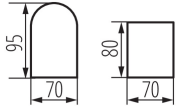

25662 NOVIA EL 120 D

Zahradní svítidlo s vyměnitelným zdrojem světla