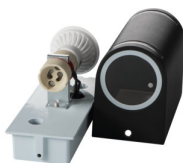

Zahradní svítidlo s vyměnitelným zdrojem světla

5905339256621

IP  
44

Svítidla Kanlux NOVIA si najdou své příznivce mezi lidmi, kteří hledají ve své zahradě jak obecné, tak i akcentační osvětlení. Svítidla Kanlux NOVIA mají charakteristické „okénko“ v přední části, které se po rozsvícení stane dodatkovým světelným akcentem.

### VŠEOBECNÉ ÚDAJE:

**Barva:** černá

**Místo montáže:** k usazení na zeď

**Místo použití:** uvnitř i vně

**Minimální vzdálenost od osvětlovaného objektu:** 0,5m

**Zdroj světla v balení:** ne

**Směr svícení svítidla:** dole