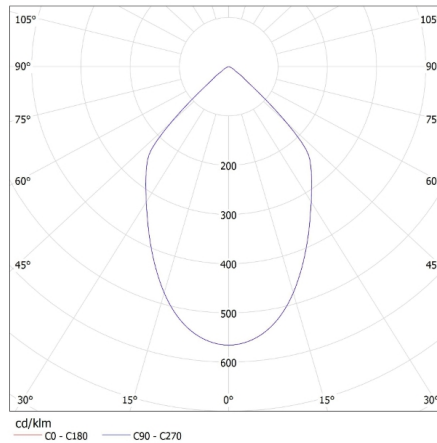

Délka kartonu [cm]: 34

Objem kartonu [m³]: 0.022678

KANLUX S.A. (kat 25662) NOVIA EL 120 D + LED COB7W / LDC (Polar)