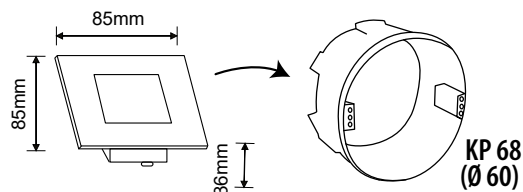

DECENTLY IP54 CCT

- NÁSTĚNNÉ VESTAVNÉ LED SVÍTIDLO
- těleso svítidla: polykarbonát (PC)
- difuzor: polykarbonát (PC)
- čelní kryt: nerezová ocel
- energeticky efektivní svítidlo
- prachotěsné a voděodolné
- možnost změny teploty chromatičnosti pomocí přepínače
- určeno pro montáž do krabice KP 68