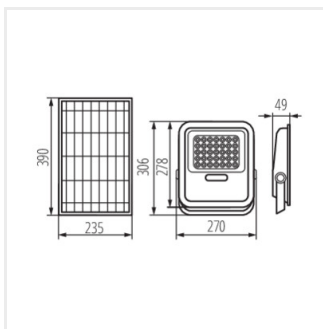

FL SONE SLR L NW-GR