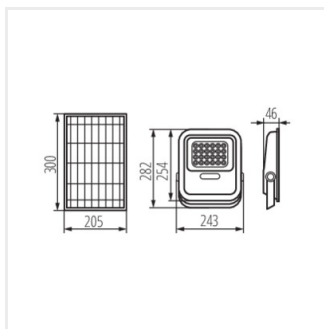

FL SONE SLR

Solární LED svítidlo

IP
65

EASY
SY installation

FL SONE SLR M NW-GR

IP

	[W]	[lm]	Tc [K]	IP	
FL SONE SLR M NW-GR	36606	max 10	max 1200	4000	65
FL SONE SLR L NW-GR	36607	max 15	max 2200	4000	65

Svítlidlo Kanlux FL SONE SLR je solární reflektor. Můžeme si vybrat ze dvou výkonů reflektoru: 10W nebo 15W. Díky IP65 jsou prachotěsné a chráněné proti vniknutí vody. Nastavitelný adaptér umožňuje samostatnou instalaci svítidla a solárního panelu.

- Materiál korpusu: ABS
- Materiál difuzoru: sklo

FL SONE SLR

Solární LED svítidlo

FL SONE SLR M NW-GR

FL SONE SLR L NW-GR

FL SONE SLR M NW-GR

FL SONE SLR L NW-GR