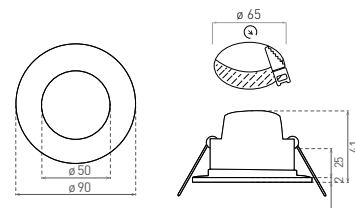

NEUTRAL WHITE WARM WHITE

		EAN	color	W	lm	color	Tc CCT	kg		
	LED BONO-R WHITE 5W NW	GXLL021v2	8592660146867	bílá	5	460	neutrální bílá	4000K	0,07	1/48
	LED BONO-R WHITE 5W WW	GXLL020v2	8592660146850	bílá	5	450	teplá bílá	3000K	0,07	1/48
	LED BONO-R Matt chrome 5W NW	GXLL025v2	8592660146881	matný chrom	5	460	neutrální bílá	4000K	0,07	1/48
	LED BONO-R Matt chrome 5W WW	GXLL024v2	8592660146874	matný chrom	5	450	teplá bílá	3000K	0,07	1/48
	LED BONO-R Black 5W NW	GXLL081v2	8592660146935	černá	5	460	neutrální bílá	4000K	0,07	1/48
	LED BONO-R Black 5W WW	GXLL080v2	8592660146911	černá	5	450	teplá bílá	3000K	0,07	1/48
	LED BONO-R WHITE 7W NW	GXLL035v2	8592660146737	bílá	7	660	neutrální bílá	4000K	0,07	1/48
	LED BONO-R WHITE 7W WW	GXLL036v2	8592660146744	bílá	7	640	teplá bílá	3000K	0,07	1/48
	LED BONO-R Matt chrome 8W NW	GXLL037v2	8592660146751	matný chrom	7	660	neutrální bílá	4000K	0,07	1/48
	LED BONO-R Matt chrome 7W WW	GXLL038v2	8592660146768	matný chrom	7	640	teplá bílá	3000K	0,07	1/48
	LED BONO-R Black 7W NW	GXLL085v2	8592660146829	černá	7	660	neutrální bílá	4000K	0,07	1/48
	LED BONO-R Black 7W WW	GXLL084v2	8592660146812	černá	7	640	teplá bílá	3000K	0,07	1/48