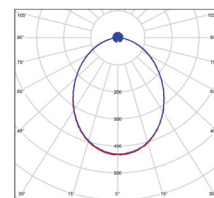

LED BONO ROUND

- VESTAVNÉ SVÍTIDLO LED SMD
- těleso svítidla: plast
- difuzor: mléčný (PC)
- prachotěsné a voděodolné
- energeticky úsporná náhrada za halogenová svítidla
- v porovnání s klasickou žárovkou až 93% snížení spotřeby elektrické energie
- integrovaný vnitřní napájecí zdroj CCD LED
- připraveno pro průběžnou montáž
- tříletá záruka na celé svítidlo