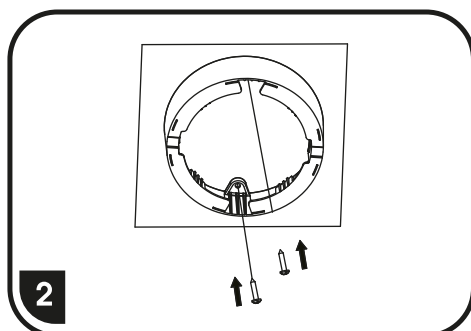

TL1006-3W

PŘISAZENÁ MONTÁŽ / PRISADENÁ MONTÁŽ

TEST tlačítko + kontrolka dobíjení
TEST tlačítko + kontrolka dobíjania

LED indikátor:
Zelené pomalé blikání (baterie se nabíjí).
Zelená svítí (baterie je nabitá).
Červená (porucha baterie, nutná kontrola).

LED indikátor:
Zelené pomalé blikanie (batéria sa nabíja).
Zelená svieti (batéria je nabitá).
Červená (porucha batérie, nutná kontrola).

TL1006-3W

ZAPUŠTĚNÁ MONTÁŽ / ZAPUSTENÁ MONTÁŽ