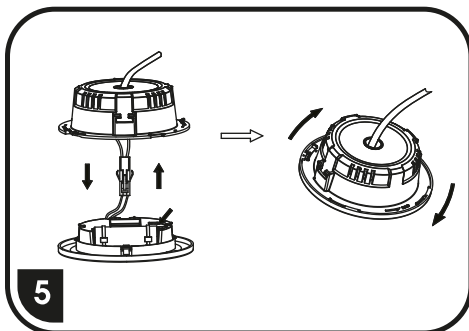

TL1006-3W

PŘISAZENÁ MONTÁŽ / PRISADENÁ MONTÁŽ

TEST tlačítko + kontrolka dobíjení
TEST tlačítko + kontrolka dobíjania

LED indikátor:
Zelené pomalé blikání (baterie se nabíjí).
Zelená svítí (baterie je nabitá).
Červená (porucha baterie, nutná kontrola).

LED indikátor:
Zelené pomalé blikanie (batéria sa nabíja).
Zelená svieti (batéria je nabitá).
Červená (porucha batérie, nutná kontrola).

TL1006-3W

ZAPUŠTĚNÁ MONTÁŽ / ZAPUSTENÁ MONTÁŽ