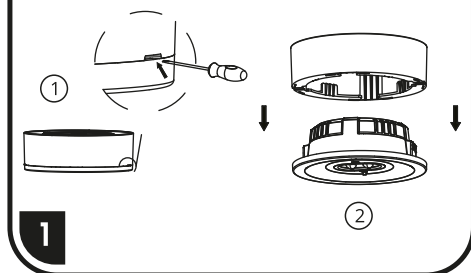

TL1006-3W

PŘISAZENÁ MONTÁŽ / PRISADENÁ MONTÁŽ

TEST tlačítko + kontrolka dobíjení
TEST tlačítko + kontrolka dobíjania

LED indikátor:
Zelené pomalé blikání (baterie se nabíjí).
Zelená svítí (baterie je nabitá).
Červená (porucha baterie, nutná kontrola).

LED indikátor:
Zelené pomalé blikanie (batéria sa nabíja).
Zelená svieti (batéria je nabitá).
Červená (porucha batérie, nutná kontrola).

TL1006-3W

ZAPUŠTĚNÁ MONTÁŽ / ZAPUSTENÁ MONTÁŽ