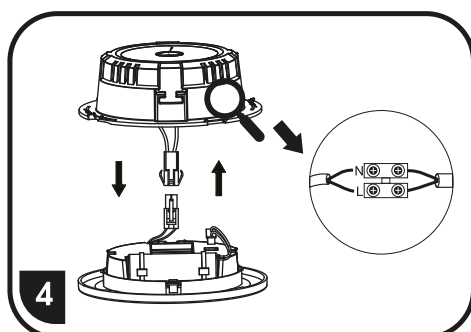

TL1006-3W

PŘISAZENÁ MONTÁŽ / PRISADENÁ MONTÁŽ

TEST tlačítko + kontrolka dobíjení
TEST tlačítko + kontrolka dobíjania

LED indikátor:
Zelené pomalé blikání (baterie se nabíjí).
Zelená svítí (baterie je nabitá).
Červená (porucha baterie, nutná kontrola).

LED indikátor:
Zelené pomalé blikanie (batéria sa nabíja).
Zelená svieti (batéria je nabitá).
Červená (porucha batérie, nutná kontrola).

TL1006-3W

ZAPUŠTĚNÁ MONTÁŽ / ZAPUSTENÁ MONTÁŽ