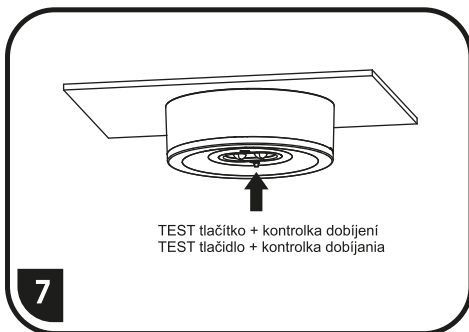

TL1006-3W

PŘISAZENÁ MONTÁŽ / PRISADENÁ MONTÁŽ

TEST tlačítko + kontrolka dobíjení
TEST tlačítko + kontrolka dobíjania

LED indikátor:
Zelené pomalé blikání (baterie se nabíjí).
Zelená svítí (baterie je nabitá).
Červená (porucha baterie, nutná kontrola).

LED indikátor:
Zelené pomalé blikanie (batéria sa nabíja).
Zelená svieti (batéria je nabitá).
Červená (porucha batérie, nutná kontrola).

TL1006-3W

ZAPUŠTĚNÁ MONTÁŽ / ZAPUSTENÁ MONTÁŽ