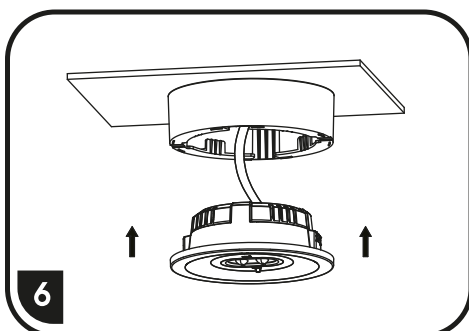

TL1006-3W

PŘISAZENÁ MONTÁŽ / PRISADENÁ MONTÁŽ

TEST tlačítko + kontrolka dobíjení
TEST tlačítko + kontrolka dobíjania

LED indikátor:
Zelené pomalé blikání (baterie se nabíjí).
Zelená svítí (baterie je nabitá).
Červená (porucha baterie, nutná kontrola).

LED indikátor:
Zelené pomalé blikanie (batéria sa nabíja).
Zelená svieti (batéria je nabitá).
Červená (porucha batérie, nutná kontrola).

TL1006-3W

ZAPUŠTĚNÁ MONTÁŽ / ZAPUSTENÁ MONTÁŽ