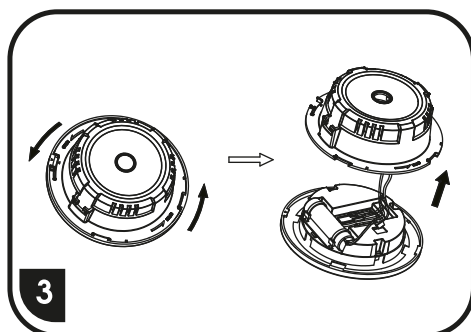

TL1006-3W

PŘISAZENÁ MONTÁŽ / PRISADENÁ MONTÁŽ

TEST tlačítko + kontrolka dobíjení
TEST tlačítko + kontrolka dobíjania

LED indikátor:
Zelené pomalé blikání (baterie se nabíjí).
Zelená svítí (baterie je nabitá).
Červená (porucha baterie, nutná kontrola).

LED indikátor:
Zelené pomalé blikanie (batéria sa nabíja).
Zelená svieti (batéria je nabitá).
Červená (porucha batérie, nutná kontrola).

TL1006-3W

ZAPUŠTĚNÁ MONTÁŽ / ZAPUSTENÁ MONTÁŽ