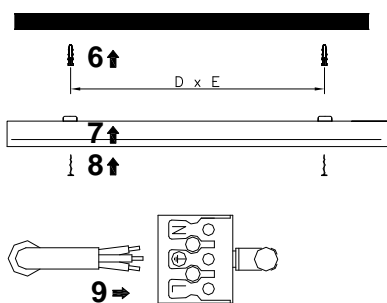

LLX(Y) LED

skl.č. 1180001107

• Directions for use • Návod k použití • Návod k použitiu • Bedienungsanleitung • Instrukcja montażu oprawy • Használati utasítás • Lietošanas pamācība • Naudojimosi instrukcija • Kasutamisyhending • Instructjuni de folosire • Uputstvo za upotrebu • Navodilo za uporabo • Інструкція по експлуатації • Угъване • Manual de instrucciones • Gebruiksaanwijzing • Mode d'emploi • Istruzioni per l'uso • Monteringsveledning • Modo de emprego • ΝΕΑΚΑΤΕΥΘΥΝΣΗΠΙΧΑΡΗΣΗ

	A	B	C	D1	D2	E
LLX(Y)L1LED1200AL	1260	170	60	950	1000	—
LLX(Y)L2LED1200AL	1260	265	60	950	1000	180
LLX(Y)L1LED1500AL	1560	170	60	1250	1300	—
LLX(Y)L2LED1500AL	1560	265	60	1250	1300	180

	LED
LLX(Y)L*LED1200/LOS	OSRAM ST8-HA4 (1200 mm)
LLX(Y)L*LED1200/LPH	PHILIPS MASTER LEDtube GA 1200mm
LLX(Y)L*LED1500/LOS	OSRAM ST8-HA5 (1500 mm)
LLX(Y)L*LED1500/LPH	PHILIPS MASTER LEDtube GA 1500mm