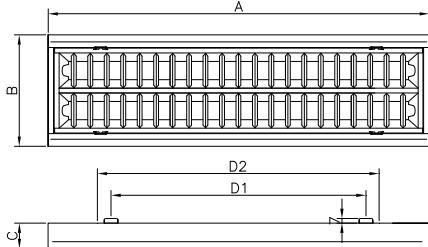

LLX(Y) LED

skl.č. 1180001107

• Directions for use • Návod k použití • Návod k použitiu • Bedienungsanleitung • Instrukcja montażu oprawy • Használati utasítás • Lietošanas pamācība • Naudojimosi instrukcija • Kasutamisyhending • Instructjuni de folosire • Uputstvo za upotrebu • Navodilo za uporabo • Інструкція по експлуатації • Угъване • Manual de instrucciones • Gebruiksaanwijzing • Mode d'emploi • Istruzioni per l'uso • Monteringsveledning • Modo de emprego • ΝΕΑΚΑΤΕΥΘΥΝΣΗΠΙΧΑΡΗΣΗ

	A	B	C	D1	D2	E
LLX(Y)L1LED1200AL	1260	170	60	950	1000	—
LLX(Y)L2LED1200AL	1260	265	60	950	1000	180
LLX(Y)L1LED1500AL	1560	170	60	1250	1300	—
LLX(Y)L2LED1500AL	1560	265	60	1250	1300	180

	LED
LLX(Y)L*LED1200/LOS	OSRAM ST8-HA4 (1200 mm)
LLX(Y)L*LED1200/LPH	PHILIPS MASTER LEDtube GA 1200mm
LLX(Y)L*LED1500/LOS	OSRAM ST8-HA5 (1500 mm)
LLX(Y)L*LED1500/LPH	PHILIPS MASTER LEDtube GA 1500mm