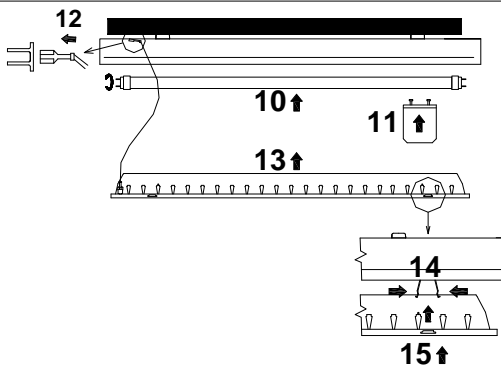

LLX(Y) LED

skl.č. 1180001107

• Directions for use • Návod k použití • Návod k použitiu • Bedienungsanleitung • Instrukcja montażu oprawy • Használati utasítás • Lietošanas pamācība • Naudojimosi instrukcija • Kasutamisyhending • Instructjuni de folosire • Uputstvo za upotrebu • Navodilo za uporabo • Інструкція по експлуатації • Угъване • Manual de instrucciones • Gebruiksaanwijzing • Mode d'emploi • Istruzioni per l'uso • Monteringsveledning • Modo de emprego • ΝΕΑΚΑΤΕΥΘΥΝΣΗΠΙΧΑΡΗΣΗ

	A	B	C	D1	D2	E
LLX(Y)L1LED1200AL	1260	170	60	950	1000	—
LLX(Y)L2LED1200AL	1260	265	60	950	1000	180
LLX(Y)L1LED1500AL	1560	170	60	1250	1300	—
LLX(Y)L2LED1500AL	1560	265	60	1250	1300	180

	LED
LLX(Y)L*LED1200/LOS	OSRAM ST8-HA4 (1200 mm)
LLX(Y)L*LED1200/LPH	PHILIPS MASTER LEDtube GA 1200mm
LLX(Y)L*LED1500/LOS	OSRAM ST8-HA5 (1500 mm)
LLX(Y)L*LED1500/LPH	PHILIPS MASTER LEDtube GA 1500mm