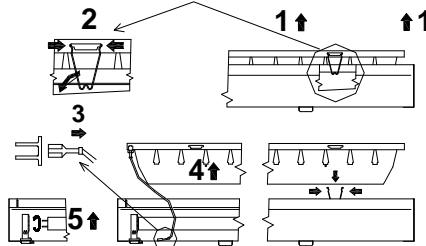

LLX(Y) LED

skl.č. 1180001107

• Directions for use • Návod k použití • Návod k použitiu • Bedienungsanleitung • Instrukcja montażu oprawy • Használati utasítás • Lietošanas pamācība • Naudojimosi instrukcija • Kasutamisyhending • Instructjuni de folosire • Uputstvo za upotrebu • Navodilo za uporabo • Інструкція по експлуатації • Угъване • Manual de instrucciones • Gebruiksaanwijzing • Mode d'emploi • Istruzioni per l'uso • Monteringsveledning • Modo de emprego • ΝΕΑΚΑΤΕΥΘΥΝΣΗΠΙΧΑΡΗΣΗ

	A	B	C	D1	D2	E
LLX(Y)L1LED1200AL	1260	170	60	950	1000	—
LLX(Y)L2LED1200AL	1260	265	60	950	1000	180
LLX(Y)L1LED1500AL	1560	170	60	1250	1300	—
LLX(Y)L2LED1500AL	1560	265	60	1250	1300	180

	LED
LLX(Y)L*LED1200/LOS	OSRAM ST8-HA4 (1200 mm)
LLX(Y)L*LED1200/LPH	PHILIPS MASTER LEDtube GA 1200mm
LLX(Y)L*LED1500/LOS	OSRAM ST8-HA5 (1500 mm)
LLX(Y)L*LED1500/LPH	PHILIPS MASTER LEDtube GA 1500mm