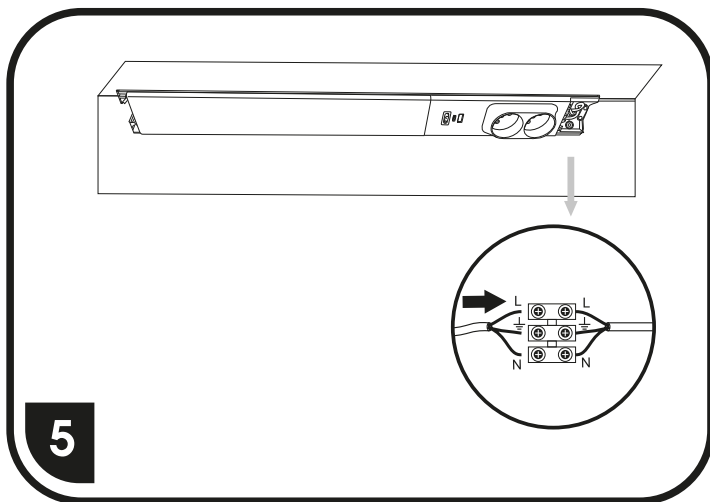

TL3191-LED18W

S ohledem na technické důvody související s funkcí svítidla, není vhodné světelný zdroj ze svítidla demontovat/vyměňovat.

Vzhľadom na technické dôvody súvisiace s funkčnosťou svietidla, nie je vhodné svetelný zdroj zo svietidla demontovať/vymieňať.

USB-A: MAX 18W - 3.6V/3A, 6.1V-9V/2A, 9.1V-12V/1.5A;
USB-C: MAX 20W - 5V/3A, 9V/2.22A, 12V/1.67A ;
USB-A+USB-C: MAX 15W - 5V/3A