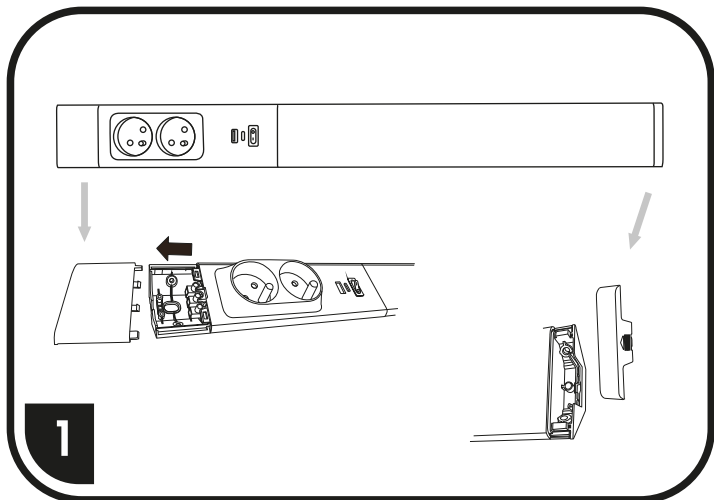

TL3191-LED18W

S ohledem na technické důvody související s funkcí svítidla, není vhodné světelný zdroj ze svítidla demontovat/vyměňovat.

Vzhľadom na technické dôvody súvisiace s funkčnosťou svietidla, nie je vhodné svetelný zdroj zo svietidla demontovať/vymieňať.

USB-A: MAX 18W - 3.6V/3A, 6.1V-9V/2A, 9.1V-12V/1.5A;
USB-C: MAX 20W - 5V/3A, 9V/2.22A, 12V/1.67A ;
USB-A+USB-C: MAX 15W - 5V/3A