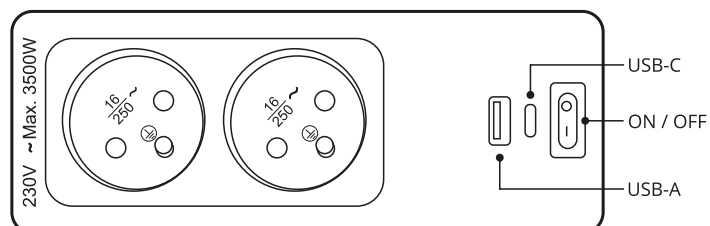

TL3191-LED18W

S ohledem na technické důvody související s funkcí svítidla, není vhodné světelný zdroj ze svítidla demontovat/vyměňovat.

Vzhľadom na technické dôvody súvisiace s funkčnosťou svietidla, nie je vhodné svetelný zdroj zo svietidla demontovať/vymieňať.

USB-A: MAX 18W - 3.6V/3A, 6.1V-9V/2A, 9.1V-12V/1.5A;
USB-C: MAX 20W - 5V/3A, 9V/2.22A, 12V/1.67A ;
USB-A+USB-C: MAX 15W - 5V/3A