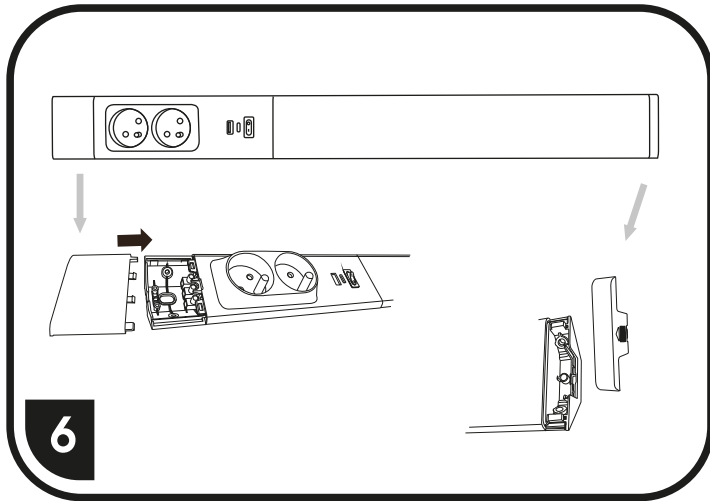

TL3191-LED18W

S ohledem na technické důvody související s funkcí svítidla, není vhodné světelný zdroj ze svítidla demontovat/vyměňovat.

Vzhľadom na technické dôvody súvisiace s funkčnosťou svietidla, nie je vhodné svetelný zdroj zo svietidla demontovať/vymieňať.

USB-A: MAX 18W - 3.6V/3A, 6.1V-9V/2A, 9.1V-12V/1.5A;
USB-C: MAX 20W - 5V/3A, 9V/2.22A, 12V/1.67A ;
USB-A+USB-C: MAX 15W - 5V/3A