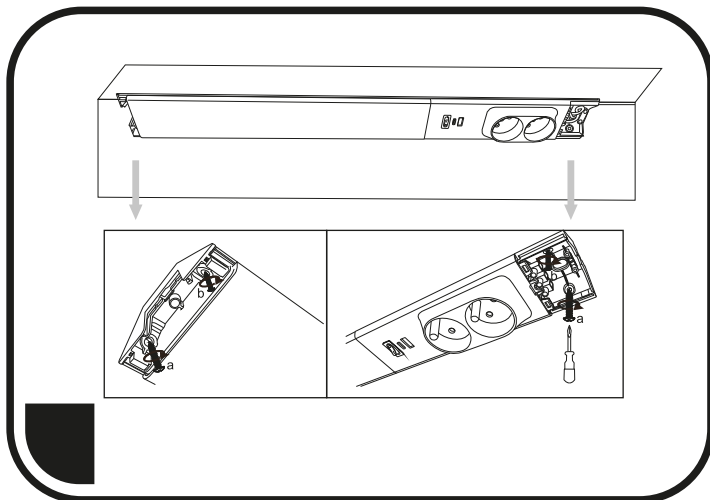

TL3191-LED18W

S ohledem na technické důvody související s funkcí svítidla, není vhodné světelný zdroj ze svítidla demontovat/vyměňovat.

Vzhľadom na technické dôvody súvisiace s funkčnosťou svietidla, nie je vhodné svetelný zdroj zo svietidla demontovať/vymieňať.

USB-A: MAX 18W - 3.6V/3A, 6.1V-9V/2A, 9.1V-12V/1.5A;
USB-C: MAX 20W - 5V/3A, 9V/2.22A, 12V/1.67A ;
USB-A+USB-C: MAX 15W - 5V/3A