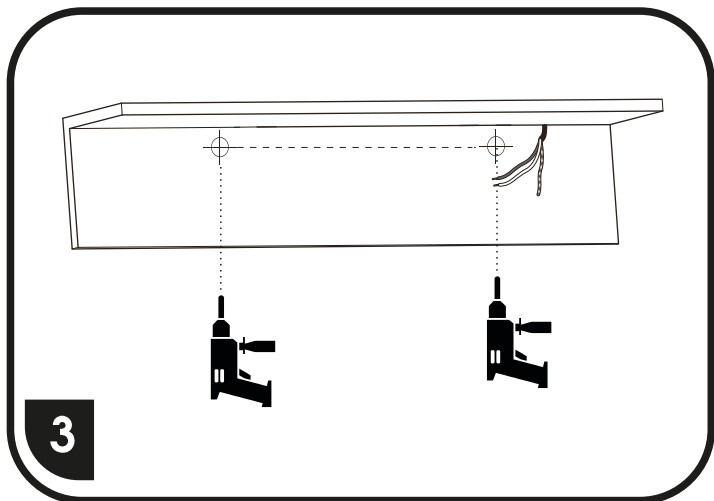

TL3191-LED18W

S ohledem na technické důvody související s funkcí svítidla, není vhodné světelný zdroj ze svítidla demontovat/vyměňovat.

Vzhľadom na technické dôvody súvisiace s funkčnosťou svietidla, nie je vhodné svetelný zdroj zo svietidla demontovať/vymieňať.

USB-A: MAX 18W - 3.6V/3A, 6.1V-9V/2A, 9.1V-12V/1.5A;
USB-C: MAX 20W - 5V/3A, 9V/2.22A, 12V/1.67A ;
USB-A+USB-C: MAX 15W - 5V/3A