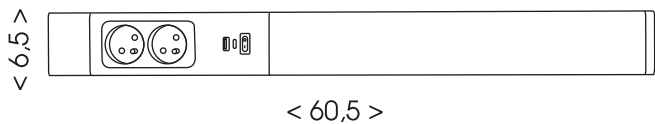

TL3191-LED18W

S ohledem na technické důvody související s funkcí svítidla, není vhodné světelný zdroj ze svítidla demontovat/vyměňovat.

Vzhľadom na technické dôvody súvisiace s funkčnosťou svietidla, nie je vhodné svetelný zdroj zo svietidla demontovať/vymieňať.

USB-A: MAX 18W - 3.6V/3A, 6.1V-9V/2A, 9.1V-12V/1.5A;
USB-C: MAX 20W - 5V/3A, 9V/2.22A, 12V/1.67A ;
USB-A+USB-C: MAX 15W - 5V/3A