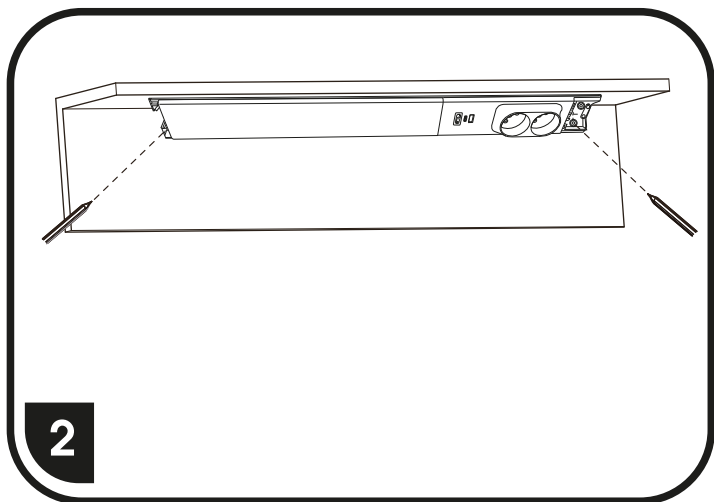

TL3191-LED18W

S ohledem na technické důvody související s funkcí svítidla, není vhodné světelný zdroj ze svítidla demontovat/vyměňovat.

Vzhľadom na technické dôvody súvisiace s funkčnosťou svietidla, nie je vhodné svetelný zdroj zo svietidla demontovať/vymieňať.

USB-A: MAX 18W - 3.6V/3A, 6.1V-9V/2A, 9.1V-12V/1.5A;
USB-C: MAX 20W - 5V/3A, 9V/2.22A, 12V/1.67A ;
USB-A+USB-C: MAX 15W - 5V/3A