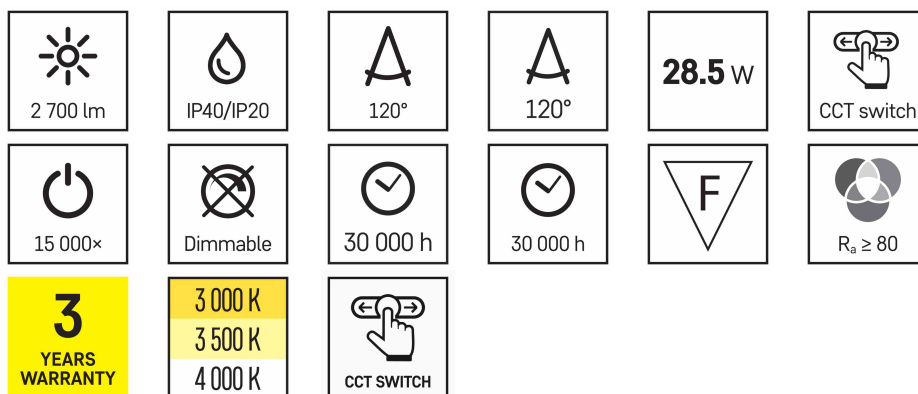

Produktový list

Základní údaje

Číslo zboží
Typové číslo
Obecné číslo zboží

LED přisazené svítidlo NEXXO, kruhové, bílé, 28,5W, se změnou CCT

1539087280
ZM5153
ZM5153

8592920109328

Měrná jednotka [mj]
Balení
Hmotnost netto [kg]
Rozměr výrobku včetně obalu [mm]
Kontakt na technika

KS
1 / - / - / 4
1,556
50 × 310 × 310
Martin Kulíšek, 581261116,
kulisek@emos.cz

Výhody produktu

přisazená a vestavná svítidla v kulatém či čtvercovém tvaru ve více barevných provedeních

možnost volby teploty světla při montáži (kromě vestavných bílých)

Technické údaje

zdroj světla	LED
příkon	28,5 W
náhrada za žárovku	160 W
krytí	IP40/IP20
světelný tok	2 700 lm
teplota chromaticnosti	3 000/3 500/4 000 K
barva světla	teplá bílá–neutrální bílá
tvár	kruh
materiál těla	ocelový plech
materiál difuzoru	plast (PMMA)
typ difuzoru	mléčný
index podání barev (CRI)	Ra > 80
úhel vyzařování	120°
způsob montáže	přisazené
rozměr	průměr 300 × 42 mm
barva těla	bílá
frekvence	50/60 Hz
napětí	220–240 V
proud	700 mA
kategorie	PROFI
řada	NEXXO
záruční doba	3 roky
prodejní obal	1 ks, krabice
životnost	30 000 hodin
účinník	> 0,9
světelná účinnost	95 lm/W
materiál LGP	PMMA
flicker-free	ano
umístění	stropní/nástěnné
dálkový ovladač	ne
do koupelny	ne
do kuchyně	ano
do obývacího, ložnice a dětského pokoje	ano
do chodby a na schodiště	ano
do dílny a garáže	ne
na zahradu a balkon	ne
do kanceláře	ano
typ svítidla	klasické svítidlo
výstupní proud ze zdroje	neuvádí se
energetická třída použitého světelného zdroje	F