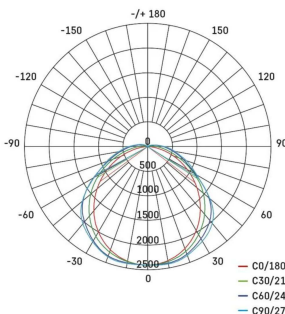

5
YEARS
WARRANTY

Záruka 5let je podložena tou nejvyšší kvalitou.